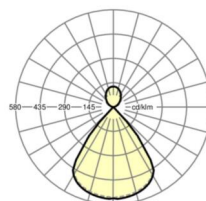

CHARAKTERYSTYKA

Numer katalogowy	60615044175
Numer EAN	4020863419623
Numer taryfy celnej	94051190
Znak jakości	IP 20, Klasa ochrony I, BAP 65°<100, F, Indoor, CE
Klasa odporności IK	IK02
Temperatura otoczenia	ta 25°C
Okres gwarancji	5 lata
Możliwość dofinansowania ze środków państwowych	BEG – dofinansowanie do domów energooszczędnych (ważne tylko dla Niemiec)

ELEKTROTECHNIKA

Zasilacz	Elektroniczny sterownik (1 szt.)
Okablowanie	3x0.75mm²
Moc systemowa	35W
Napięcie sieciowe	230V/50Hz
Automat z bezpiecznikami (prąd rozruchowy)	15 szt./B10, 25 szt./B16, 26 szt./C10, 42 szt./C16
Klasa efektywności energetycznej/Źródło światła	B

TECHNIKA ŚWIETLNA

Wyposażenie	LED, współczynnik oddawania barw/kolor światła CRI ≥ 80 / 4000K
Tolerancja koloru (MacAdam)	3SDCM
Bezpieczeństwo fotobiologiczne (Oprawa)	RG1
Nominalny strumień świetlny	4923lm
Trwałość LED	50000h L80/B10 (Tq 25°C)
Wydajność oprawy	142lm/W
UGR pop./pod.	15.8 / 15.7

MECHANIKA

Kolor obudowy	srebrnoszary/jasne aluminium RAL 9006
Wymiary (DxSzxW/ŚrxW)	1411mm x 51mm x 69mm
Masa (netto)	3.7kg
Rodzaj montażu	Montaż pojedynczy zwieszakowy, Montaż pasm świetlnych zwieszakowych

DEEP-LINK

<https://www.regiolux.de/pl/article/60615044175>

Odnosińnik	LED 4900lm 840
ηLB	100 %
Φ ↓/↑	73 % / 27 %
UGR pop./pod.	15.8 / 15.7