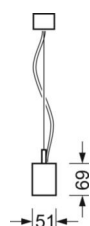

Przyłącze elektryczne poprzez wbudowany przezroczysty przewód przyłączeniowy 3x0,75 mm<sup>2</sup>, długość 1900 mm, z końców przewodu ściągnięta izolacja. W zakresie dostawy komplet do montażu zwieszakowego z regulacją wysokości i podsufitką. Na zapytanie możliwe jest wyposażenie w czarną obudowę i biały pojedynczy mikroraster.

## MECHANIKA

Kolor obudowy	srebrnoszary/jasne aluminium RAL 9006
Wymiary (DxSzxW/ŚrxW)	1411mm x 51mm x 69mm
Masa (netto)	3.7kg
Rodzaj montażu	Montaż pojedynczy zwieszakowy, Montaż pasm świetlnych zwieszakowych

## Wymiary

<b>L</b>	1411 mm	Długość
<b>B</b>	51 mm	Szerokość
<b>H</b>	69 mm	Wysokość
<b>A1</b>	1200 mm	Odstęp mocowań przy montażu pojedynczym
<b>P min</b>	150 mm	Minimalna długość wieszaka
<b>P max</b>	1900 mm	Maksymalna długość wieszaka