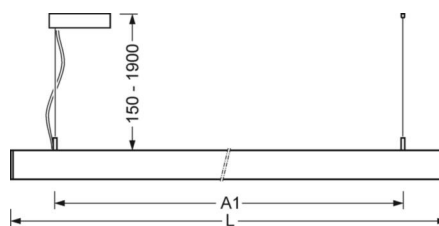

## MECHANIKA

Kolor obudowy	srebrnoszary/jasne aluminium RAL 9006
Wymiary (DxSzxW/ŚrxW)	1411mm x 51mm x 69mm
Masa (netto)	3.7kg
Rodzaj montażu	Montaż pojedynczy zwieszakowy, Montaż pasm świetlnych zwieszakowych

## Wymiary

<b>L</b>	1411 mm	Długość
<b>B</b>	51 mm	Szerokość
<b>H</b>	69 mm	Wysokość
<b>A1</b>	1200 mm	Odstęp mocowań przy montażu pojedynczym
<b>P min</b>	150 mm	Minimalna długość wieszaka
<b>P max</b>	1900 mm	Maksymalna długość wieszaka